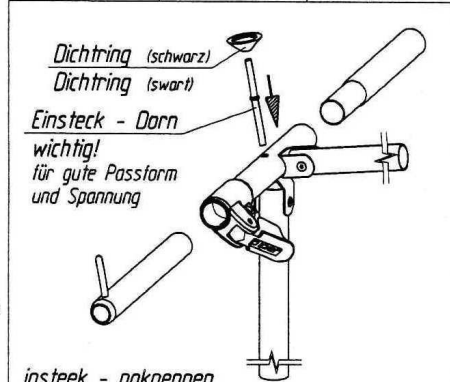

Riogrande 240

VG05K + VE71 (bis Gr. 09) + VE85K (ab Gr.10)+ VE50(ab Gr.16)
 Art.Nr.B: 210005K + 211071+ 211085K + 211050
 Art.Nr.P: 1521900 + 1029700 + 15219200 + 1029765

20110510

ab Größe 10
 from size 10
 à partir de grandeur 10
 vanaf grootte 10

Detail *A*

Detail *B*

insteek - nakpennen
 belangrijk
 voor goede pasvorm
 en spanning

Goupille D' Assemblage
 Important
 Pour une belle finition
 et une bonne tension

Fixation - Pins
 Improves
 the fit of
 your awning