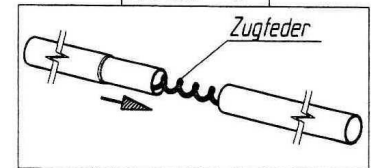

Riogrande 240

VG05K + VE71 (bis Gr. 09) + VE85K (ab Gr.10)+ VE50(ab Gr.16)
 Art.Nr.B: 210005K + 211071+ 211085K + 211050
 Art.Nr.P: 1521900 + 1029700 + 15219200 + 1029765

20110510

ab Größe 10
 from size 10
 à partir de grandeur 10
 vanaf grootte 10

Detail *A*

Detail *B*

insteek - nakpennen
 belangrijk
 voor goede pasvorm
 en spanning

Goupille D' Assemblage
 Important
 Pour une belle finition
 et une bonne tension

Fixation - Pins
 Improves
 the fit of
 your awning