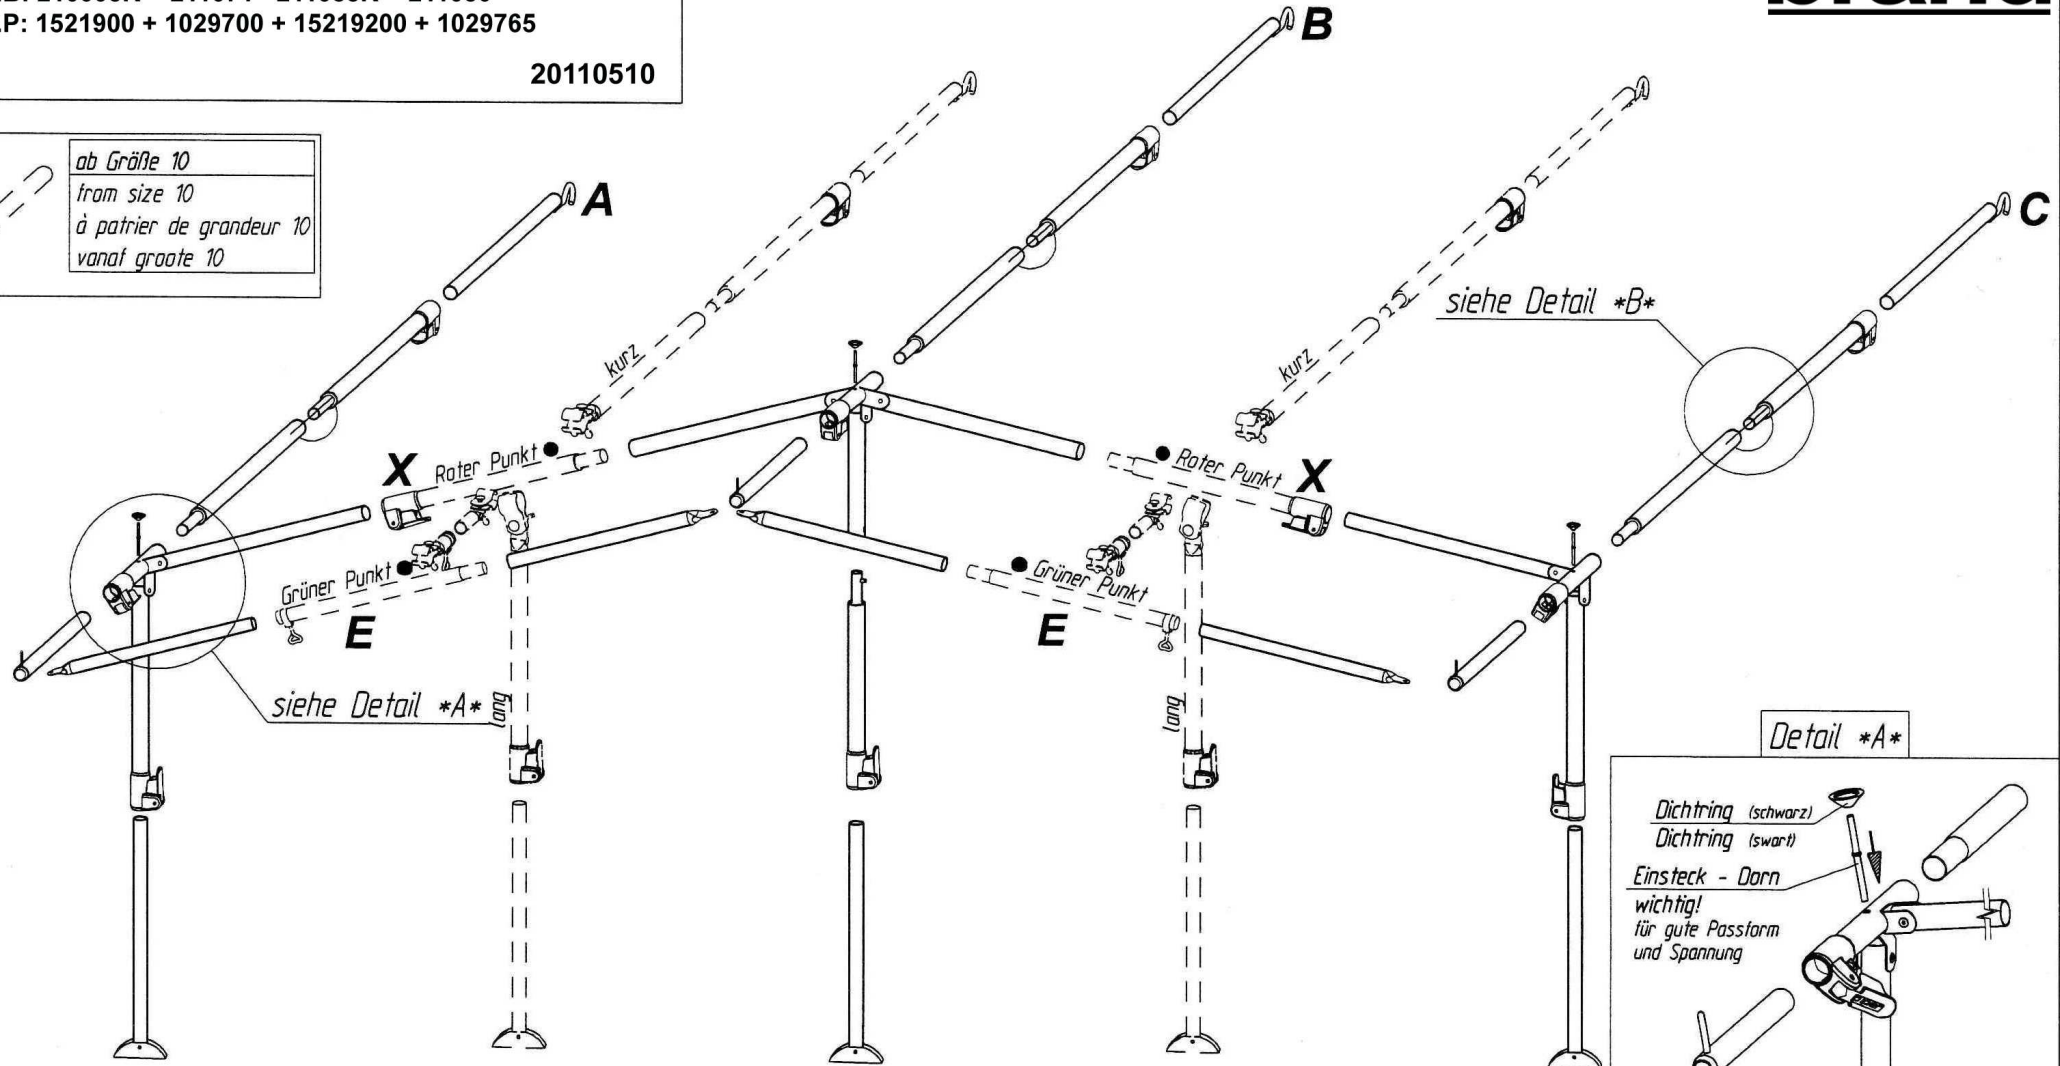

Riogrande 240

VG05K + VE71 (bis Gr. 09) + VE85K (ab Gr.10)+ VE50(ab Gr.16)
 Art.Nr.B: 210005K + 211071+ 211085K + 211050
 Art.Nr.P: 1521900 + 1029700 + 15219200 + 1029765

20110510

ab Größe 10
 from size 10
 à partir de grandeur 10
 vanaf grootte 10

Detail *A*

Detail *B*

insteek - nakpennen
 belangrijk
 voor goede pasvorm
 en spanning

Goupille D' Assemblage
 Important
 Pour une belle finition
 et une bonne tension

Fixation - Pins
 Improves
 the fit of
 your awning