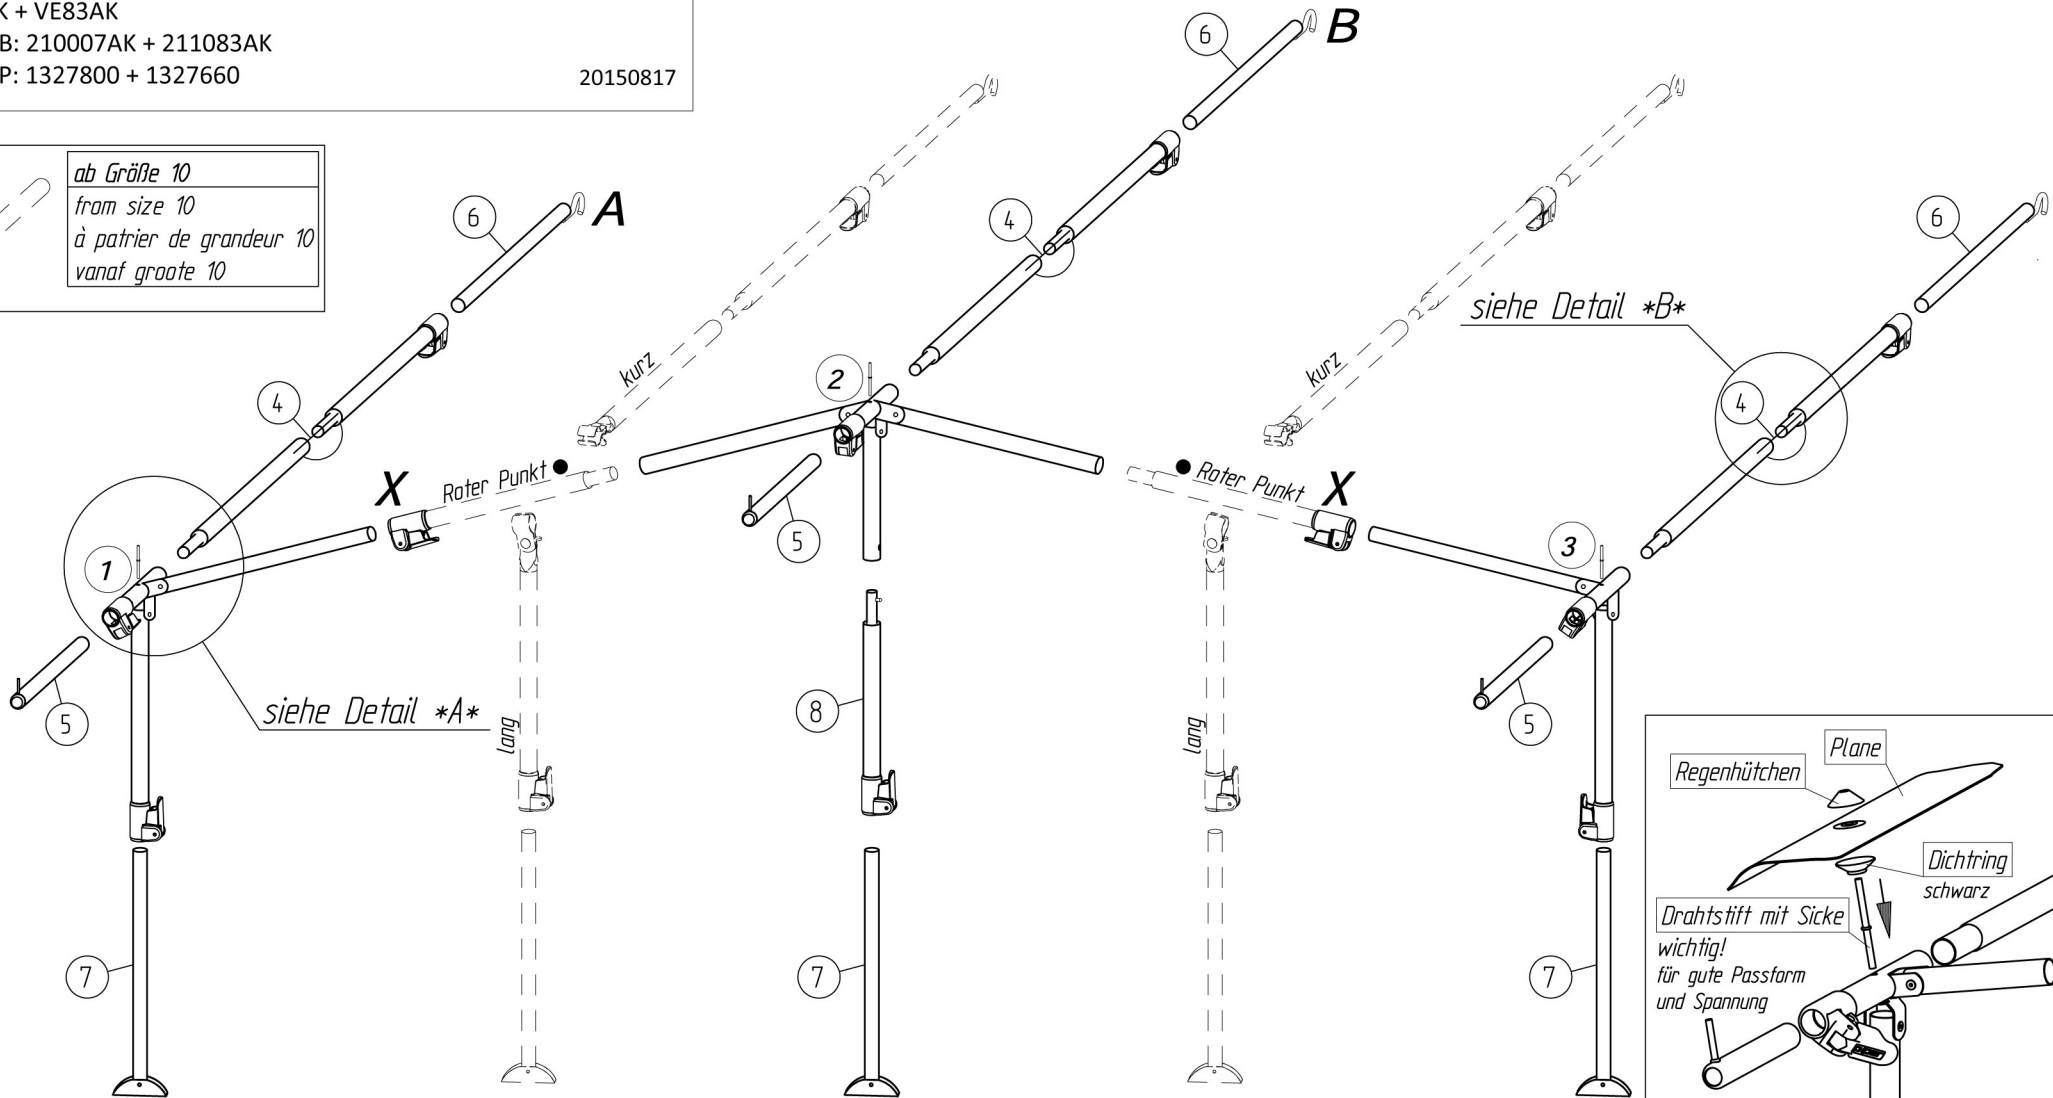

SAFIR TL 280

VG07AK + VE83AK

Art.-Nr.B: 210007AK + 211083AK

Art.-Nr.P: 1327800 + 1327660

20150817

ab Größe 10
from size 10
à partir de grandeur 10
vanaf grootte 10

insteek - nakpennen
belangrijk
voor goede pasvorm
en spanning

Fixation - Pins
Improves
the fit of
your awning

Goupille D' Assemblage
Important
Pour une belle finition
et une bonne tension

Detail *A*

Technische Änderungen vorbehalten!

Für eventuelle Ersatzteilanforderungen sollten Sie diese Unterlage aufbewahren!