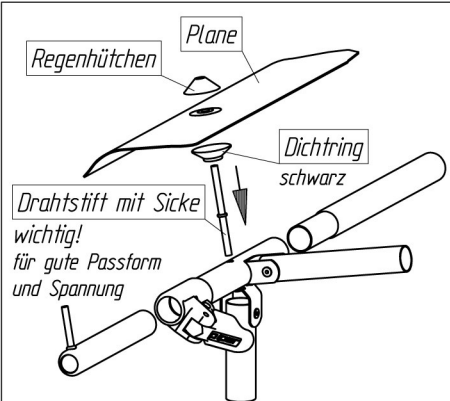

SAFIR TL 280

VG07AK + VE83AK

Art.-Nr.B: 210007AK + 211083AK

Art.-Nr.P: 1327800 + 1327660

20150817

ab Größe 10
from size 10
à partir de grandeur 10
vanaf grootte 10

insteek - nakpennen
belangrijk
voor goede pasvorm
en spanning

Fixation - Pins
Improves
the fit of
your awning

Goupille D' Assemblage
Important
Pour une belle finition
et une bonne tension

Detail *A*

Technische Änderungen vorbehalten!

Für eventuelle Ersatzteilanforderungen sollten Sie diese Unterlage aufbewahren!