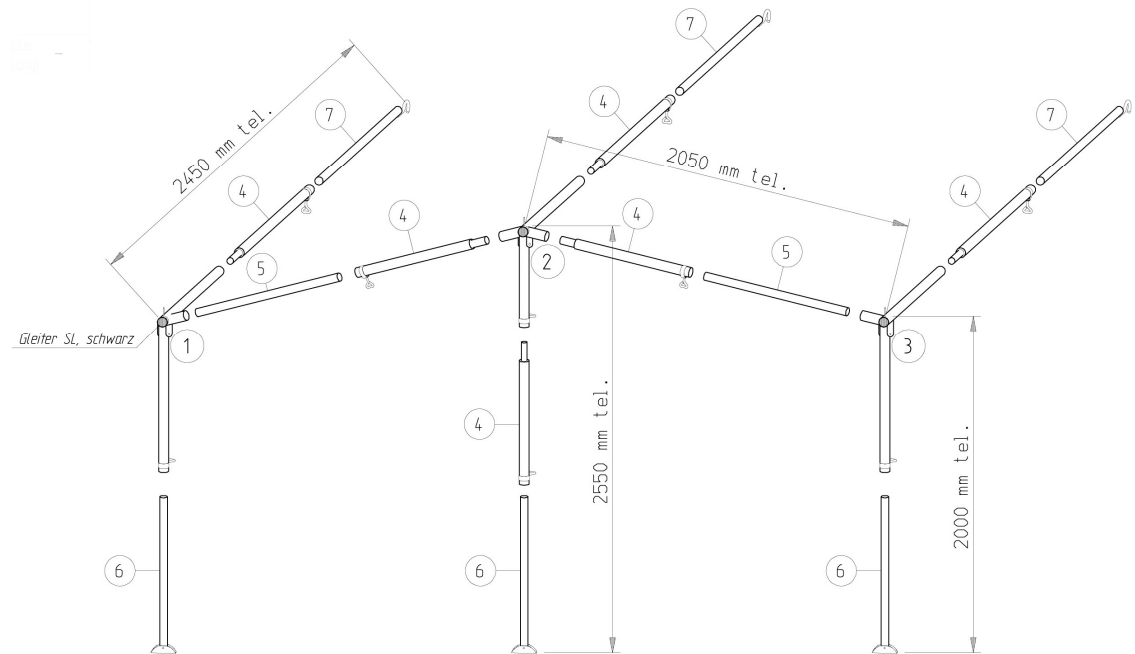

Sunny SD

11.08.2015

Serienmäßiges Gestänge: 3 Aufstellstangen, Stahl, \varnothing 22mm
Standaard Frame: 3 opzetstokken, stalen buis, \varnothing 22mm
Standard Frame: 3 poles, steel, \varnothing 22mm
Armature de série: 3 montant d'acier, \varnothing 22mm

SG 48
Art.Nr. B.: 240 048
Art.-Nr. P.: 112 36 00

Optional gegen Mehrpreis: Stahlgerüst, \varnothing 22 x 1mm
Optioneel tegen meerprijs: Luifelframe stalen buis \varnothing 22 x 1mm
Available at extra price: Awning frame, steel poles \varnothing 22 x 1mm
Accessoires spéciales: Armature complète, acier \varnothing 22 x 1 mm

Stahl / Stalen buis / Steel / Acier
SG 49 + SE 03 22mm
Art.-Nr. B: 240049 + 244003
Art.-Nr. P: 1425900 + 1424950

Optional gegen Mehrpreis: Alugerüst, \varnothing 28x 1 mm
Optioneel tegen meerprijs: aluminium buis \varnothing 28x1 mm
Available at extra price: aluminium poles \varnothing 28 x 1 mm.
Accessoires spéciales: armature complète aluminium \varnothing 28 x 1 mm

Aluminium 28mm
SG 49A + SE03A
Art.-Nr. B: 240049A + 244003A
Art.-Nr. P: 1326600 + 1326670