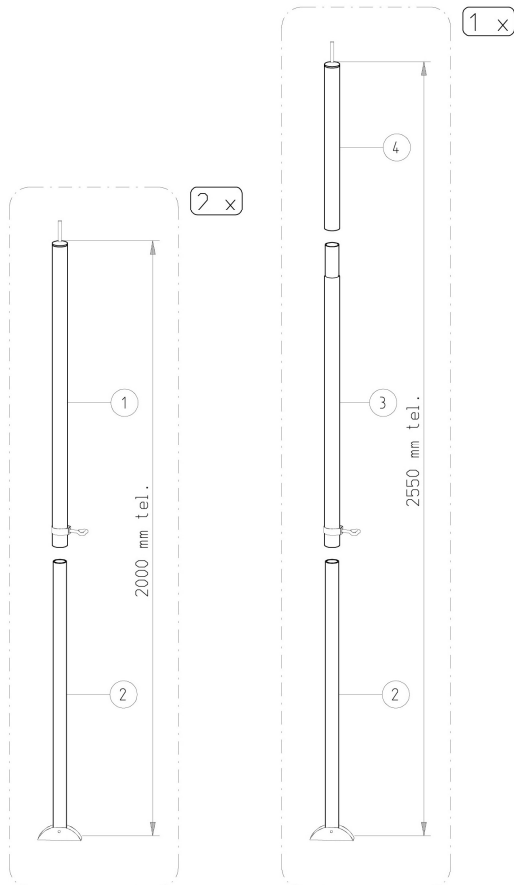

Sunny SD

11.08.2015

Serienmäßiges Gestänge: 3 Aufstellstangen, Stahl, \varnothing 22mm
Standaard Frame: 3 opzetstokken, stalen buis, \varnothing 22mm
Standard Frame: 3 poles, steel, \varnothing 22mm
Armature de série: 3 montant d'acier, \varnothing 22mm

SG 48
Art.Nr. B.: 240 048
Art.-Nr. P.: 112 36 00

Optional gegen Mehrpreis: Stahlgerüst, \varnothing 22 x 1mm
Optioneel tegen meerprijs: Luifelframe stalen buis \varnothing 22 x 1mm
Available at extra price: Awning frame, steel poles \varnothing 22 x 1mm
Accessoires spéciales: Armature complète, acier \varnothing 22 x 1 mm

Stahl / Stalen buis / Steel / Acier
SG 49 + SE 03 22mm
Art.-Nr. B: 240049 + 244003
Art.-Nr. P: 1425900 + 1424950

Optional gegen Mehrpreis: Alugerüst, \varnothing 28x 1 mm
Optioneel tegen meerprijs: aluminium buis \varnothing 28x1 mm
Available at extra price: aluminium poles \varnothing 28 x 1 mm.
Accessoires spéciales: armature complète aluminium \varnothing 28 x 1 mm

Aluminium 28mm
SG 49A + SE03A
Art.-Nr. B: 240049A + 244003A
Art.-Nr. P: 1326600 + 1326670