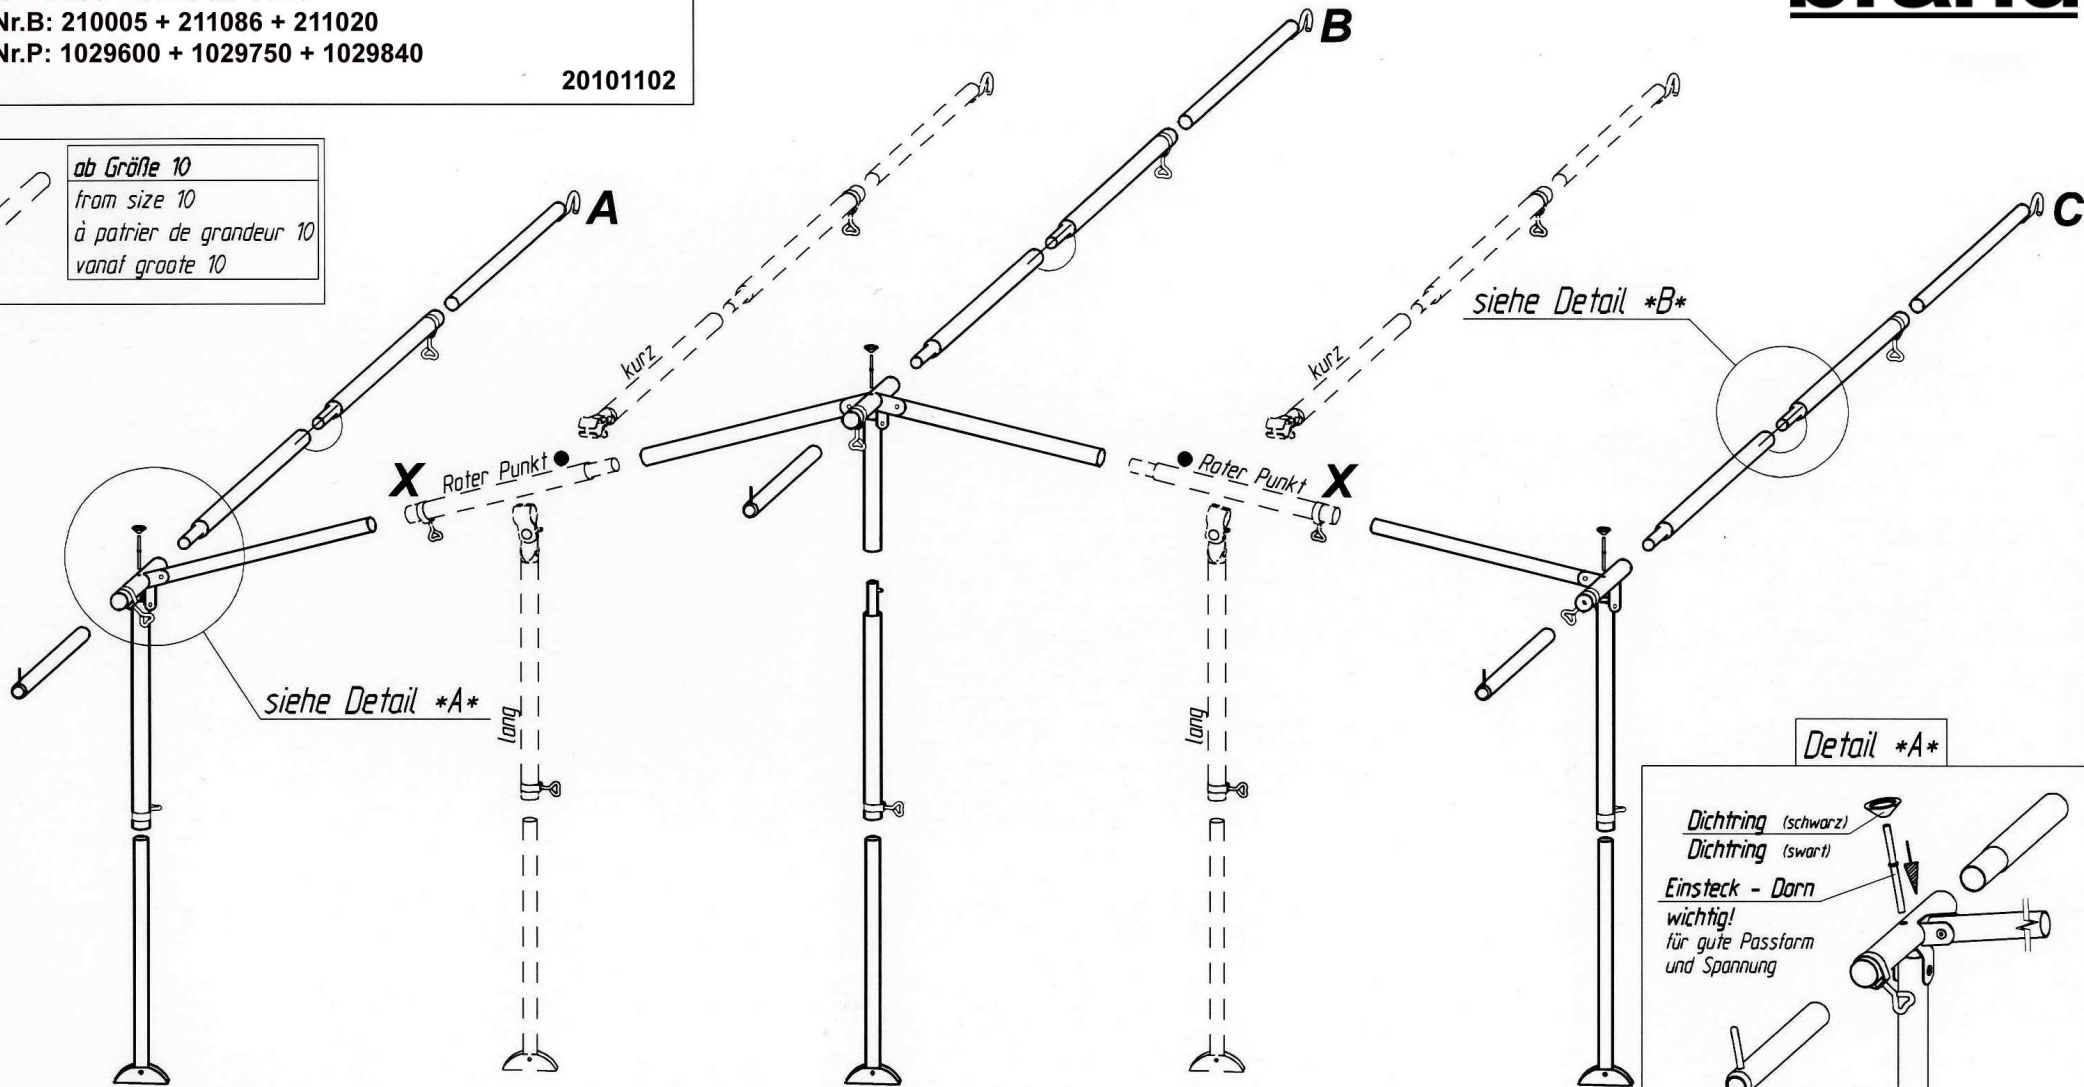

Tarifa 280

VG05 + VE86 + VE20 ab Gr.16
 Art.Nr.B: 210005 + 211086 + 211020
 Art.Nr.P: 1029600 + 1029750 + 1029840

20101102

ab Größe 10
from size 10
à partir de grandeur 10
vanaf grootte 10

Detail *A*

insteek - nokpennen
 belangrijk
 voor goede pasvorm
 en spanning

Detail *B*

Goupille D' Assemblage
 Important
 Pour une belle finition
 et une bonne tension

Fixation - Pins
 Improves
 the fit of
 your awning

Technische Änderungen vorbehalten!

Für eventuelle Ersatzteilanforderungen sollten Sie diese Unterlage aufbewahren!