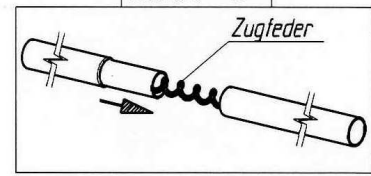

Tarifa 280

VG05 + VE86 + VE20 ab Gr.16
 Art.Nr.B: 210005 + 211086 + 211020
 Art.Nr.P: 1029600 + 1029750 + 1029840

20101102

ab Größe 10
from size 10
à partir de grandeur 10
vanaf grootte 10

Detail *A*

insteek - nokpennen
 belangrijk
 voor goede pasvorm
 en spanning

Detail *B*

Goupille D' Assemblage
 Important
 Pour une belle finition
 et une bonne tension

Fixation - Pins
 Improves
 the fit of
 your awning

Technische Änderungen vorbehalten!

Für eventuelle Ersatzteilanforderungen sollten Sie diese Unterlage aufbewahren!