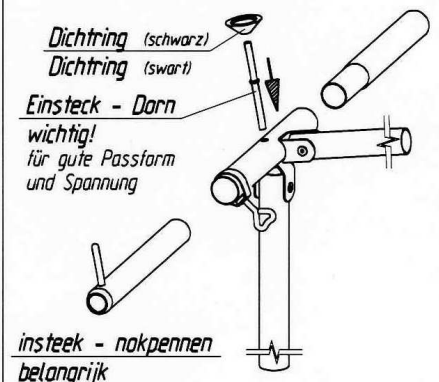

Tarifa 280

VG05 + VE86 + VE20 ab Gr.16
 Art.Nr.B: 210005 + 211086 + 211020
 Art.Nr.P: 1029600 + 1029750 + 1029840

20101102

ab Größe 10
from size 10
à partir de grandeur 10
vanaf grootte 10

Detail *A*

insteek - nokpennen
 belangrijk
 voor goede pasvorm
 en spanning

Detail *B*

Goupille D' Assemblage
 Important
 Pour une belle finition
 et une bonne tension

Fixation - Pins
 Improves
 the fit of
 your awning

Technische Änderungen vorbehalten!

Für eventuelle Ersatzteilanforderungen sollten Sie diese Unterlage aufbewahren!