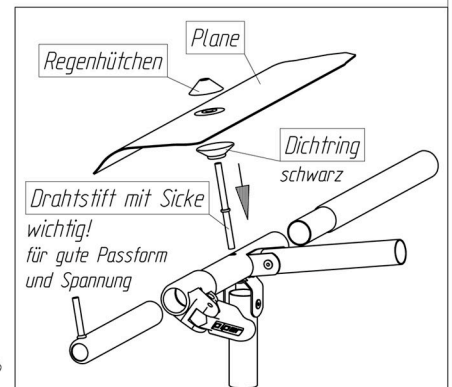

# SEVILLA 300

VG105K + VE71 (bis Gr.09) + VE185K (ab Gr.10)

Art.-Nr.B: 210105K + 211071 + 211185K

Art.-Nr.B: 1029690 + 1029700 + 1029990

20171109

ab Größe 10  
from size 10  
à partir de grandeur 10  
vanaf grootte 10

siehe Detail \*A\*

siehe Detail \*B\*

wichtig!  
für gute Passform  
und Spannung

instek - nakpennen  
belangrijk  
voor goede pasvorm  
en spanning

Fixation - Pins  
Improves  
the fit of  
your awning

Goupille D' Assemblage  
Important  
Pour une belle finition  
et une bonne tension