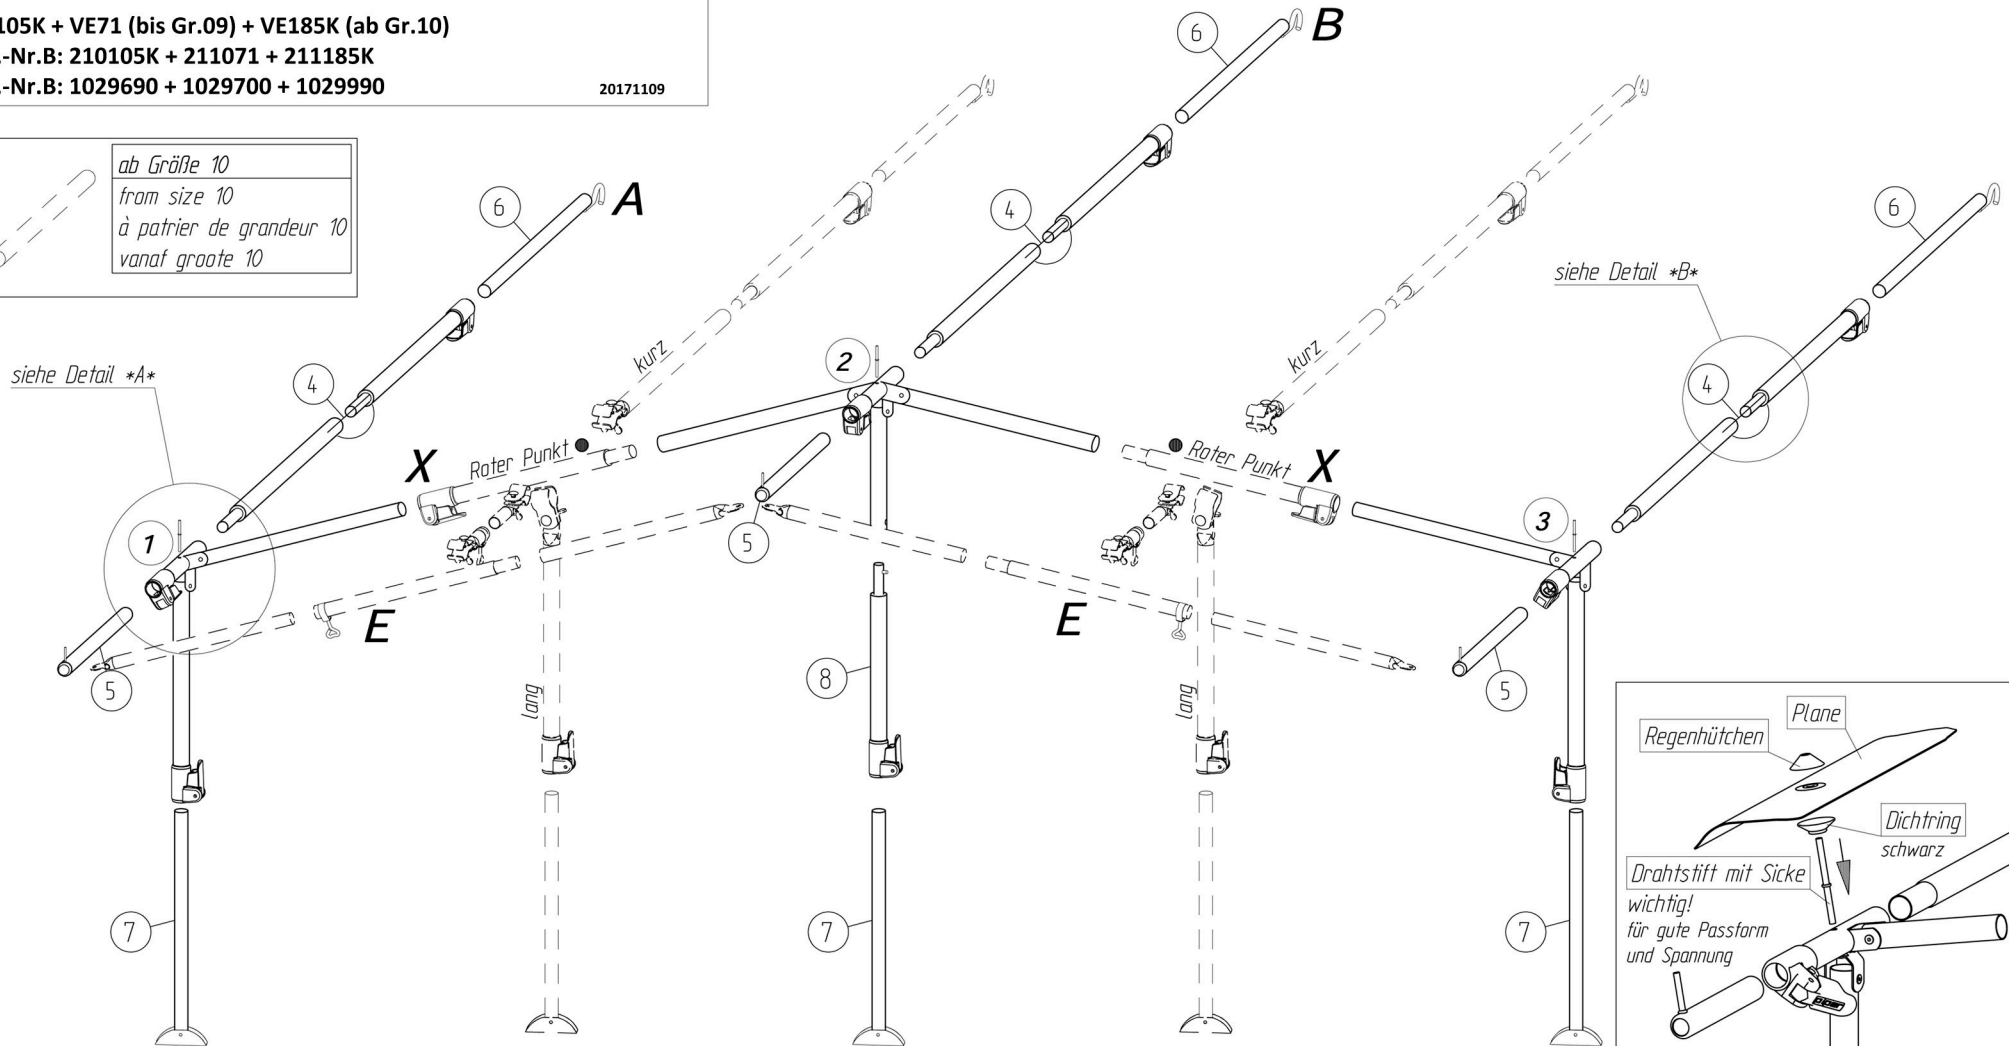

# SEVILLA 300

VG105K + VE71 (bis Gr.09) + VE185K (ab Gr.10)

Art.-Nr.B: 210105K + 211071 + 211185K

Art.-Nr.B: 1029690 + 1029700 + 1029990

20171109

ab Größe 10  
from size 10  
à partir de grandeur 10  
vanaf grootte 10

siehe Detail \*A\*

siehe Detail \*B\*

wichtig!  
für gute Passform  
und Spannung

instek - nakpennen  
belangrijk  
voor goede pasvorm  
en spanning

Fixation - Pins  
Improves  
the fit of  
your awning

Goupille D' Assemblage  
Important  
Pour une belle finition  
et une bonne tension