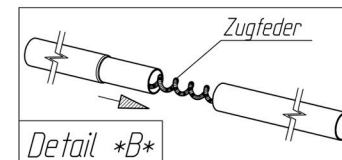

# SEVILLA 300

VG105K + VE71 (bis Gr.09) + VE185K (ab Gr.10)

Art.-Nr.B: 210105K + 211071 + 211185K

Art.-Nr.B: 1029690 + 1029700 + 1029990

20171109

ab Größe 10  
from size 10  
à partir de grandeur 10  
vanaf grootte 10

siehe Detail \*A\*

siehe Detail \*B\*

wichtig!  
für gute Passform  
und Spannung

instek - nakpennen  
belangrijk  
voor goede pasvorm  
en spanning

Fixation - Pins  
Improves  
the fit of  
your awning

Goupille D' Assemblage  
Important  
Pour une belle finition  
et une bonne tension