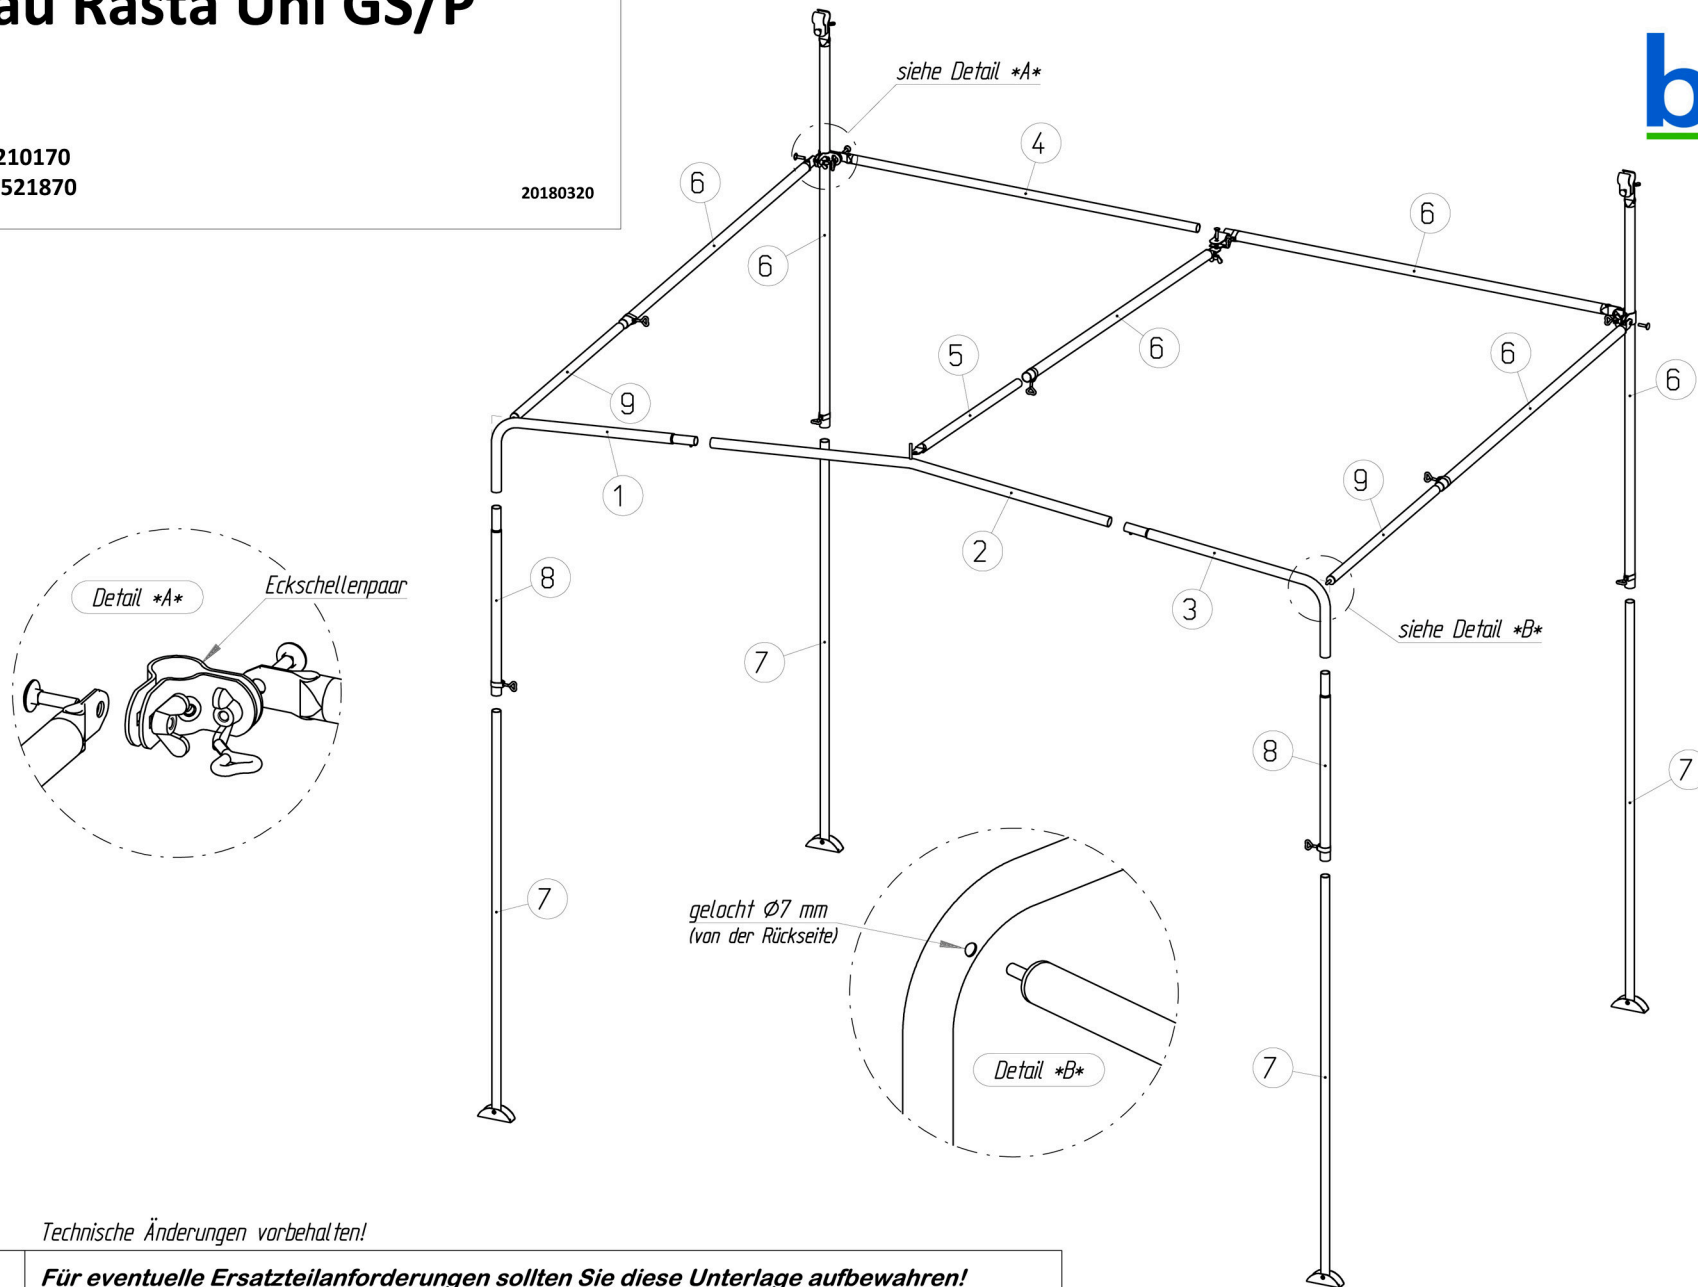

Anbau Rasta Uni GS/P

VG 170
Art.Nr. B.: 210170
Art.Nr.P.: 1521870

20180320

Technische Änderungen vorbehalten!

Für eventuelle Ersatzteilanforderungen sollten Sie diese Unterlage aufbewahren!