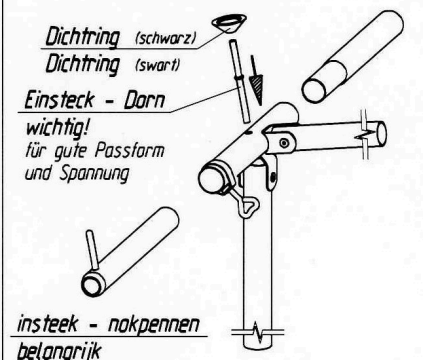

Trento

VG01 + VE73 (ab Gr. 10) + VE49 (ab Gr.16)
 Art.Nr.B: 210001 + 211073 + 211049
 Art.Nr.P: 1029550 + 1029740 + 1124505

20110203

ab Größe 10
 from size 10
 à partir de grandeur 10
 vanaf grootte 10

Detail *A*

insteek - nokpennen
 belangrijk
 voor goede pasvorm
 en spanning

Detail *B*

Goupille D' Assemblage
 Important
 Pour une belle finition
 et une bonne tension

Fixation - Pins
 Improves
 the fit of
 your awning