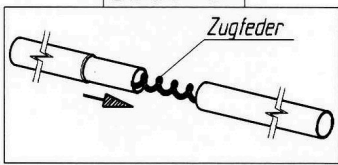

Trento

VG01 + VE73 (ab Gr. 10) + VE49 (ab Gr.16)
 Art.Nr.B: 210001 + 211073 + 211049
 Art.Nr.P: 1029550 + 1029740 + 1124505

20110203

ab Größe 10
 from size 10
 à partir de grandeur 10
 vanaf grootte 10

Detail *A*

insteek - nokpennen
 belangrijk
 voor goede pasvorm
 en spanning

Detail *B*

Goupille D' Assemblage
 Important
 Pour une belle finition
 et une bonne tension

Fixation - Pins
 Improves
 the fit of
 your awning