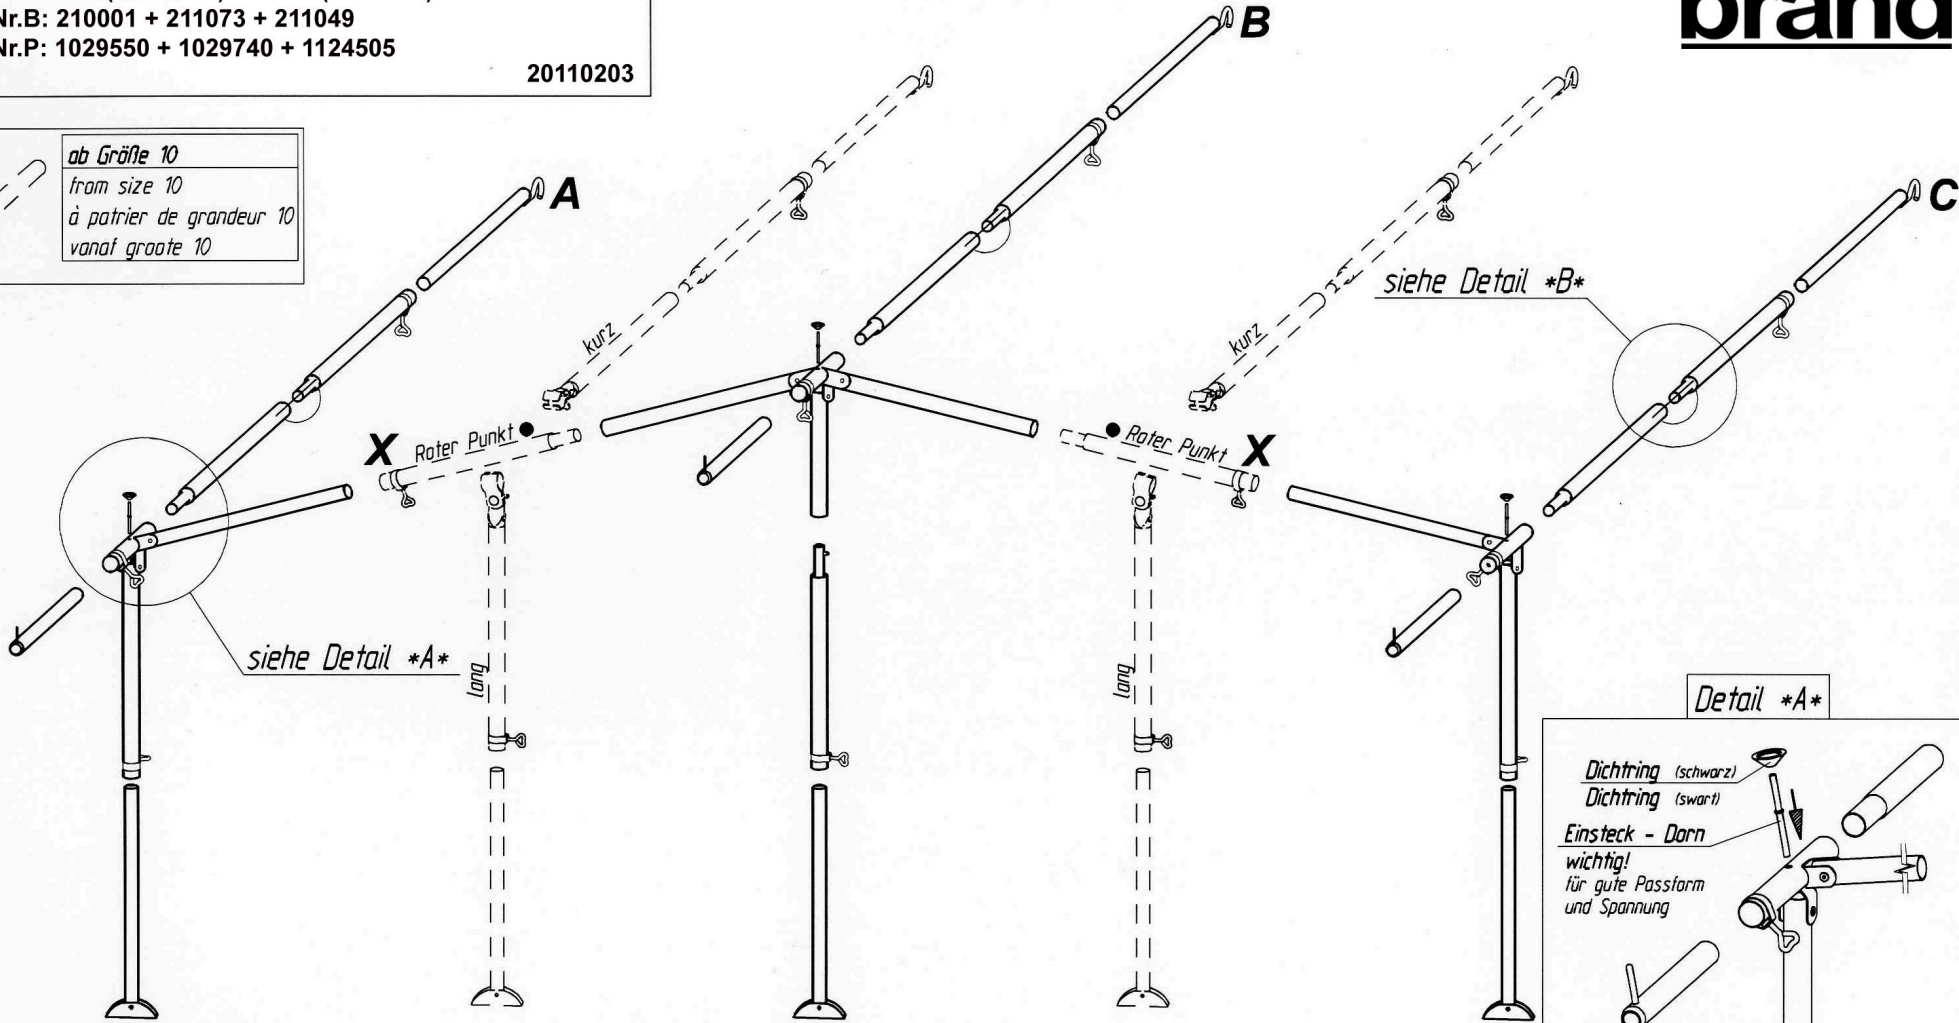

Trento

VG01 + VE73 (ab Gr. 10) + VE49 (ab Gr.16)
 Art.Nr.B: 210001 + 211073 + 211049
 Art.Nr.P: 1029550 + 1029740 + 1124505

20110203

ab Größe 10
 from size 10
 à partir de grandeur 10
 vanaf grootte 10

Detail *A*

insteek - nokpennen
 belangrijk
 voor goede pasvorm
 en spanning

Detail *B*

Goupille D' Assemblage
 Important
 Pour une belle finition
 et une bonne tension

Fixation - Pins
 Improves
 the fit of
 your awning