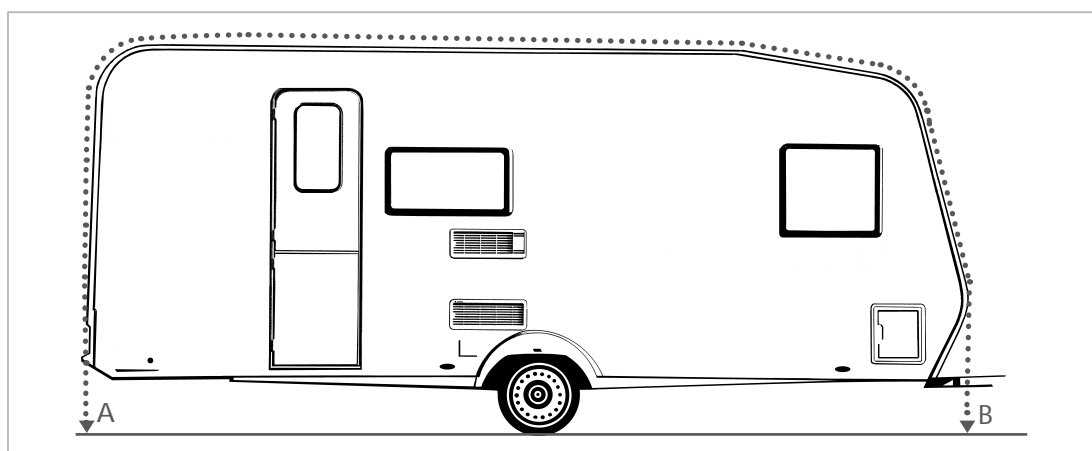

Hinweise zu dieser Größentabelle Saison 2020-2021

Die für Ihren Wohnwagen erforderliche Vorzelt-Größe eines Brand-Vorzelttes ist ausschließlich dieser Größentabelle zu entnehmen. Größenangaben anderer Hersteller müssen nicht mit unseren Größen übereinstimmen.

Auch die Aufbauhöhe - und Höhe werden von uns berücksichtigt. Seitens der Wohnwagenhersteller werden während der Saison gelegentlich Produktionsänderungen vorgenommen (Achsen, Reifen, etc).

Durch eine Gewichtsauflastung kann sich die Höhe des Wohnwagens verändern. Dies kann auch zu einem anderen Umlaufmaß führen.

Unsere Konstruktion der Vorzelte berücksichtigt auch die aerodynamische Bugform einiger Wohnwagenmodelle.

Es kann aber nicht ausgeschlossen werden, dass es bei extremer Ausbildung dieser aerodynamischen Bugformen zu einer eingeschränkten Passform kommen kann.

Daher handelt es sich ausschließlich um eine Größenempfehlung!

Im Zweifelsfall können Sie das Umlaufmaß des betreffenden Wohnwagens nachmessen. Nehmen Sie das Maß A - B mit einem nicht dehnbaren Bindfaden (oder Bandmaß), den Sie durch die Kederschiene führen. Mit der unten aufgeführten Tabelle können Sie dann die entsprechende Vorzeltgröße ermitteln.

Die Größe GX ist immer eine Sonderanfertigung, Lieferzeit ca. 4-6 Wochen.

Informationen zum Größenaufbau unserer Vorzelte:

Vorzelt-Größe	Umlaufmaßbereich in cm von - bis	Breite der Zelt-Vorderwand am Boden gemessen: ca. - Maß in cm:
05	748 - 773	360
06	774 - 798	385
07	799 - 823	410
08	824 - 849	435
09	850 - 876	460
10	877 - 897	485
11	898 - 917	505
12	918 - 938	525
21	939 - 958	545
13	959 - 977	565
31	978 - 1001	585
14	1002 - 1025	610
41	1026 - 1051	635
15	1052 - 1075	660
16	1076 - 1095	680
17	1096 - 1115	700
18	1116 - 1135	720
19	1136 - 1155	740
Modelle Arcade 240:		+ 50