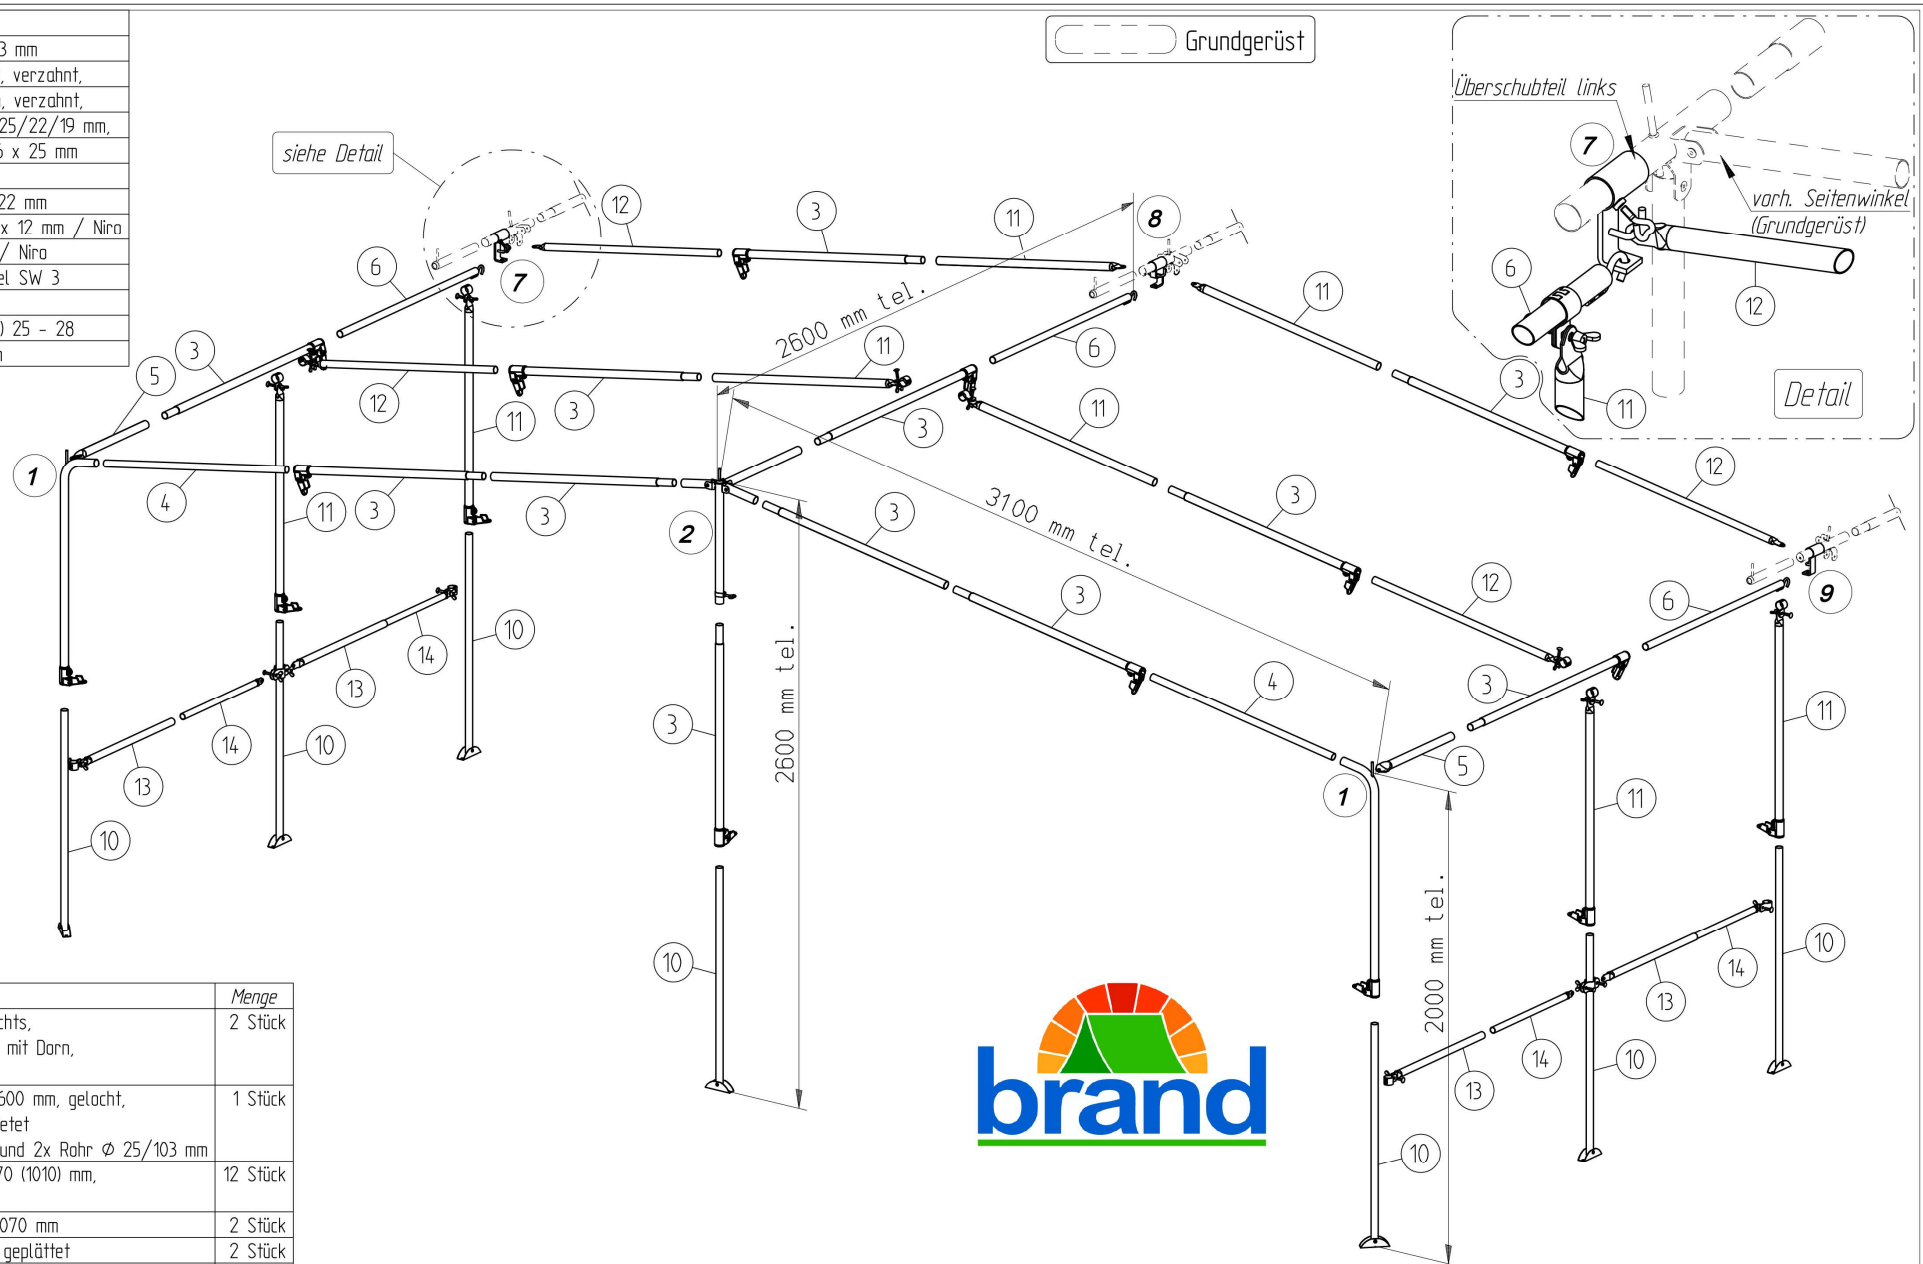

Stück	Bezeichnung
4	Herzschraube M6 x 13 mm
12	Schellenhälfte 25 mm, verzahnt,
12	Schellenhälfte 22 mm, verzahnt,
4	Doppelschellenhälfte 25/22/19 mm,
16	Flachrundschraube M6 x 25 mm
16	Flügelmutter M6
16	PowerGRIP ϕ 25/ ϕ 22 mm
17	Zylinderschraube M4 x 12 mm / Niro
17	Sechskantmutter M4 / Niro
1	Sechskantschlüssel SW 3
12	Hering (30 cm lang)
10	Scheuerschutz (Brand) 25 - 28
1	Rahrschelle ϕ 25 mm

Nr.	Bezeichnung	Menge
1)	Bogen (1), links u. rechts, Rohr ϕ 25/1100 mm, mit Dorn, 75° gebogen	2 Stück
2)	MW (2), Rohr ϕ 25/600 mm, gelocht, mit Zeltpitze, angenietet Rohr ϕ 25/600 mm und 2x Rohr ϕ 25/103 mm	1 Stück
3)	Verb.-Rohr ϕ 25/1070 (1010) mm, verjüngt	12 Stück
4)	glattes Rohr ϕ 22/1070 mm	2 Stück
5)	Rohr ϕ 25/600 mm, geplättet	2 Stück
6)	Hakenrohr ϕ 22/1100 mm	3 Stück
7)	Überschubteil (7), links, Rohr ϕ 32x15/45 mm, mit Schweißmutter, gebogenem Haken und Lasche (gelocht)	1 Stück
8)	Überschubteil (8), mitte, Rohr ϕ 32x15/45 mm, mit Schweißmutter, gebogenem Haken und Lasche (gelocht)	1 Stück
9)	Überschubteil (9), rechts, Rohr ϕ 32x15/45 mm, mit Schweißmutter, gebogenem Haken und Lasche (gelocht)	1 Stück

Nr.	Bezeichnung	Menge
10)	Fuhrrohr ϕ 22/1100 mm, mit Blechfuß	7 Stück
11)	Rohr ϕ 25/1100 mm, geplättet	8 Stück
12)	Rohr ϕ 22/1100 mm, geplättet	4 Stück
13)	Rohr ϕ 22/750 mm, geplättet	4 Stück
14)	Rohr ϕ 19/650 mm, geplättet	4 Stück
	Beutel Heringe	1 Stück
	Beutel Zubehörteile	1 Stück