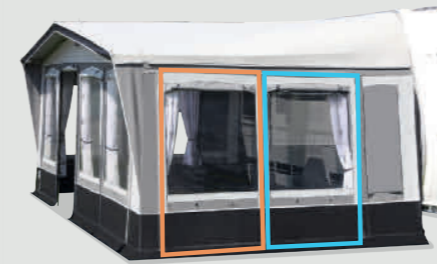

+PLUS 3 Zijwand: Alle elementen onderling verwisselbaar

In totaal vier zijwandelementen. Twee ventilatie-elementen en twee volledige raamelementen. Alle elementen zijn naar wens te plaatsen en kunnen ook in verandaopstelling gebruikt worden.

Een ventilatie-element en een volledig raamelement.

+PLUS 4 Deur voorwand

De standaard deur in de voorwand is een recht oprolbare deur. (HR). Tegen meerprijs is een extra rond deurelement (RB) leverbaar.