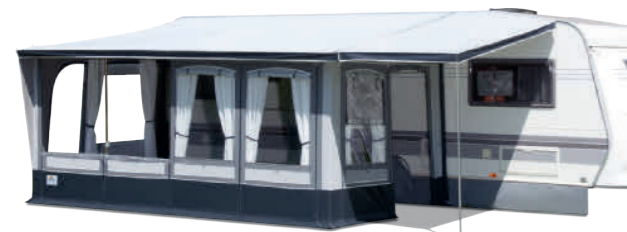

▲ Deurelement zijwand verwisseld, twee frontelementen in veranda-opstelling; Deuringang in ingetrokken zijwand geopend.