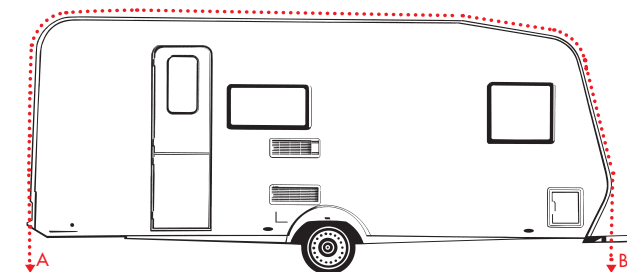

Belangrijk: het bepalen van de juiste voortentmaat!

De juiste maat is essentieel voor een goede pasvorm van uw voortent. Alle nieuwe modellen caravans worden elk nieuw modeljaar per type afzonderlijk nagemeten. Het maatadvies van Brand is gebaseerd op eigen maatgegevens. De maatvoering van andere merken komt niet overeen!

Wij beschikken over een database waarin wij het Brand maatadvies hebben vastgelegd voor meer dan 16.000 caravans. Deze database kunt u eenvoudig zelf raadplegen via onze website www.brand-camping.nl.

Neem de maat van de caravan zoals aangegeven op de tekening. Dit is de maat, gemeten vanaf de grond langs de caravanrail, op een hoogte van 180 cm recht naar beneden. (A-B) Door een (niet – elastisch) koord door de rail te halen en deze daarna op te meten, is de omloopmaat eenvoudig vast te stellen. In geval van twijfel adviseren wij altijd de caravan zelf na te meten.