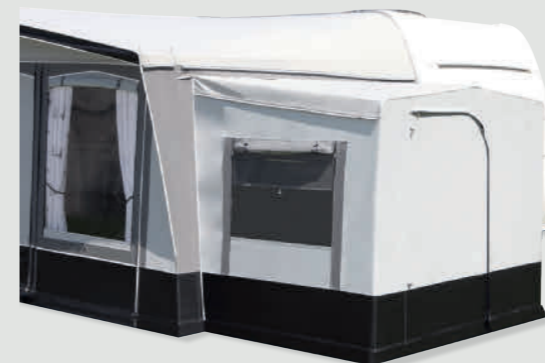

+PLUS 7 Uitbouw

Een uitbouw kan zowel aan de rechter als aan de linker zijwand geplaatst worden. Met een aparte deuringang aan de achterzijde en ventilatieraam. Grondmaat ca. 150 x 210 cm (zie pagina 27).